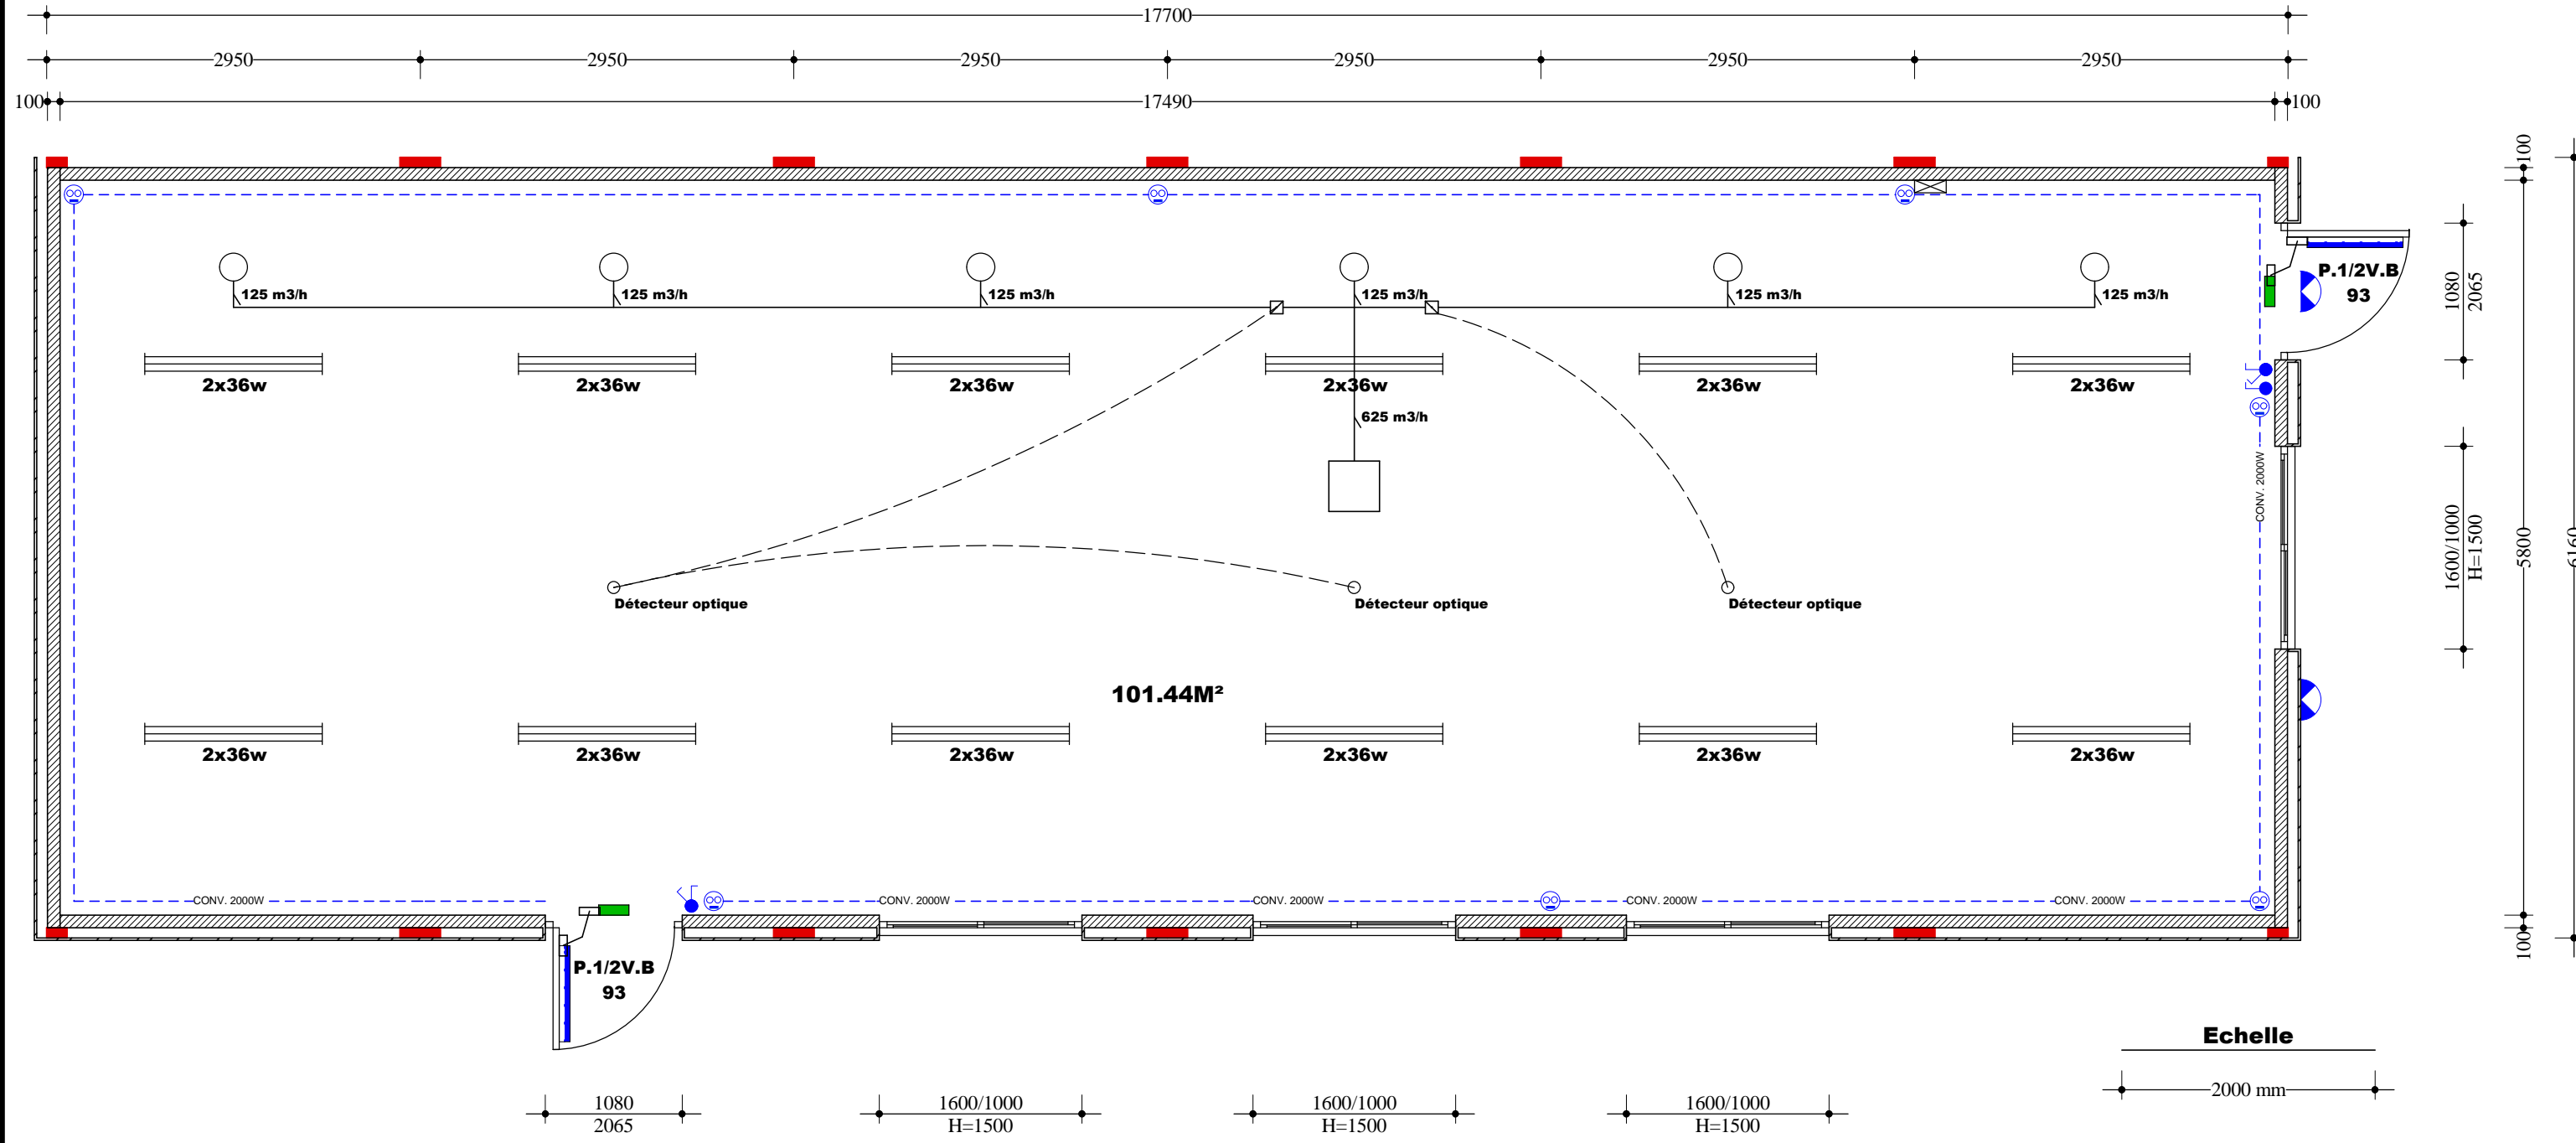

VILLE DE BEAUNE

Date: 10/05/2009
 Echelle: 1/50 format A3
 Réf: BEAUNE01
 Plan: version2